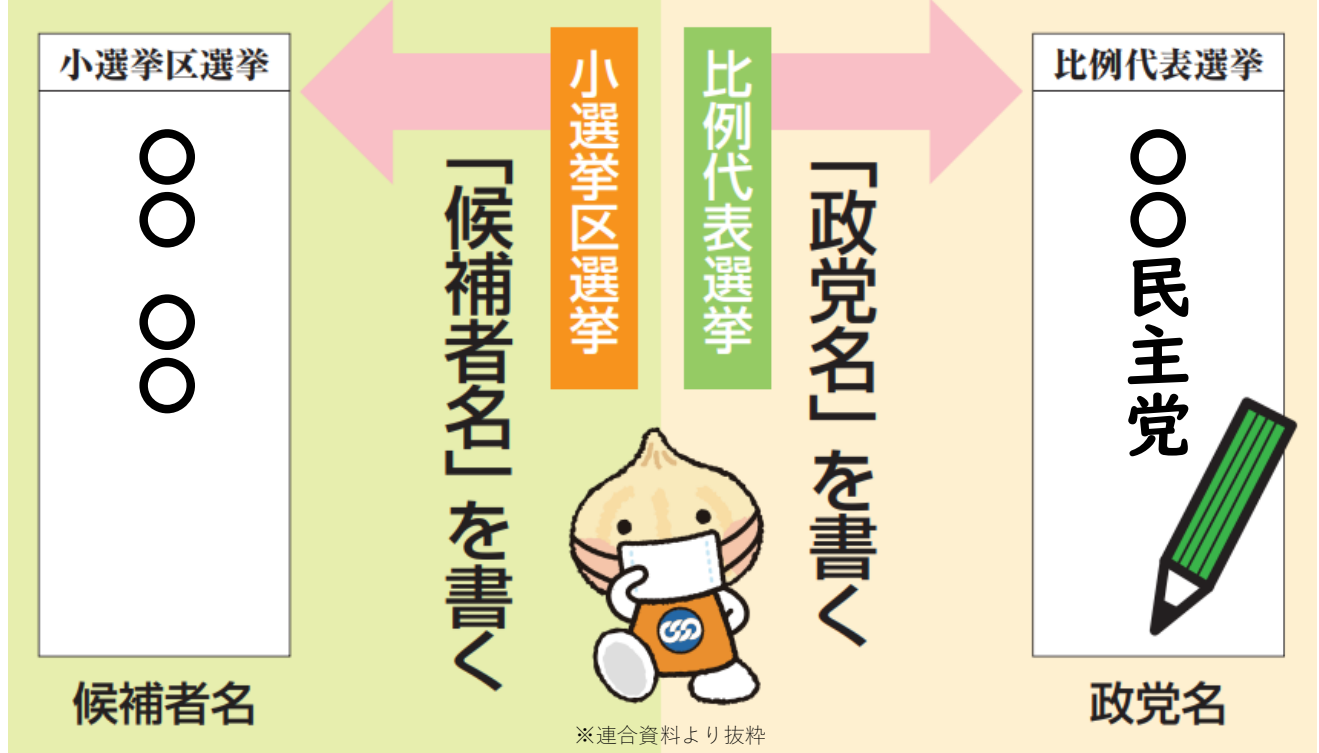

行こう投票 変えよう未来

衆議院議員総選挙は、小選挙区制と比例代表制を組み合わせで行われているので、両方の記載が必要です！

【小選挙区制（全国で289人が当選）】
候補者の中から投票先を選ぶ

【比例代表制（全国で176人が当選）】
政党の中から投票先を選ぶ

私は**景気**を良くします

私は**福祉**を良くします

私は**交通**を良くします

候補者 A 候補者 B 候補者 C

得票数の最も多い候補が当選人となります。

私達は**景気**を良くします

私達は**福祉**を良くします

私達は**交通**を良くします

政党 A 政党 B 政党 C

政党の得票数に基づき、平均方式(ドント式)により各政党の当選人の数が決まります。

理由はなんでも OK!

10月31日に投票に行けない人は「期日前投票」を！